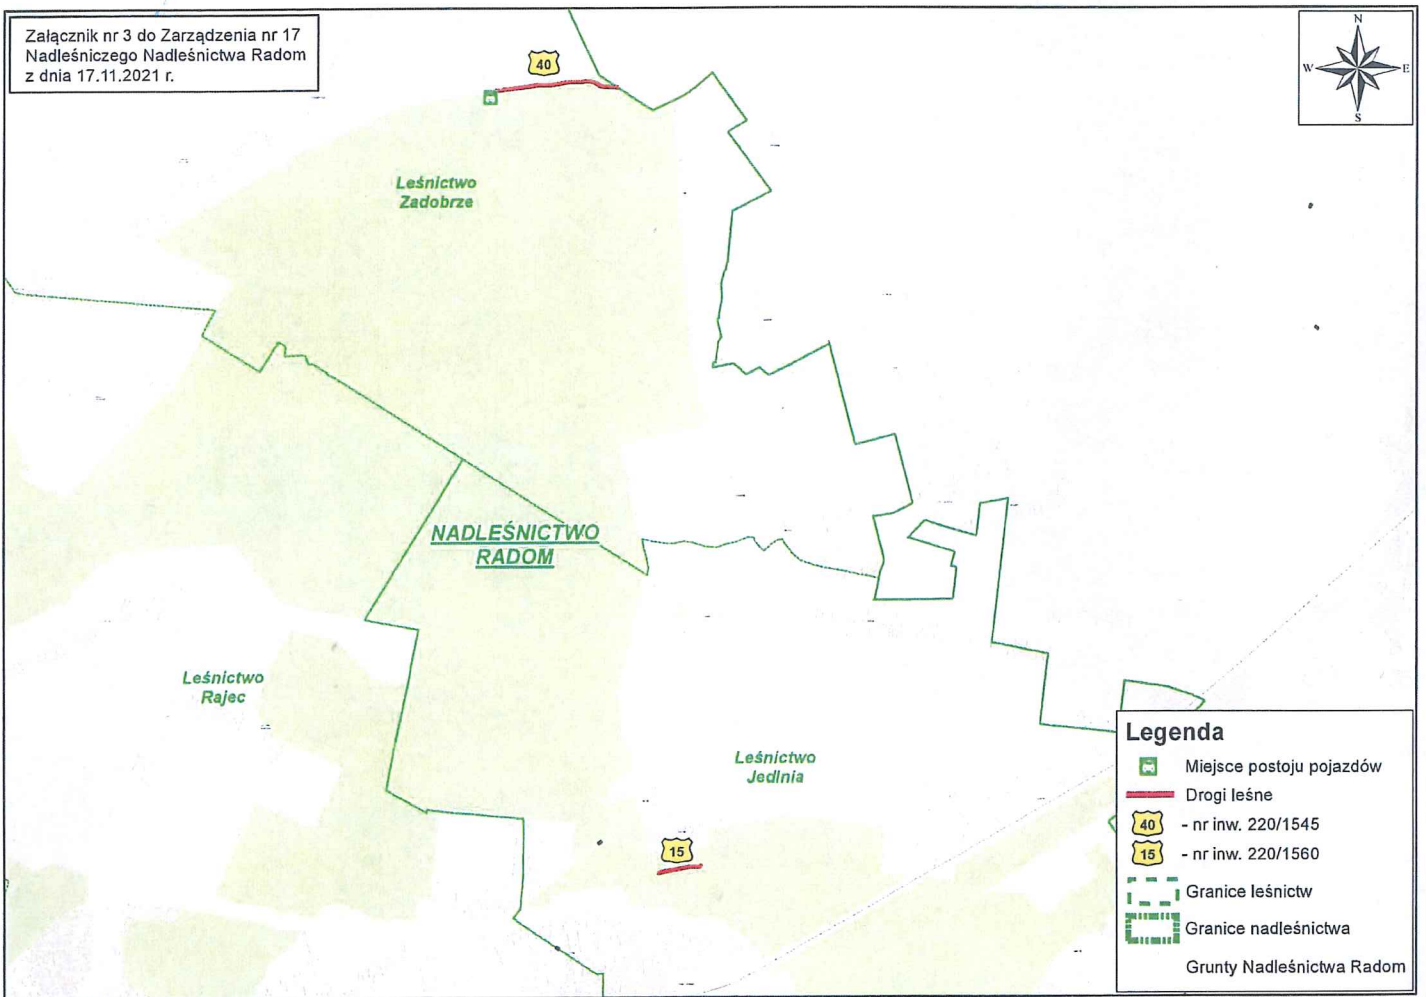

Załącznik nr 3 do Zarządzenia nr 17
Nadleśniczego Nadleśnictwa Radom
z dnia 17.11.2021 r.

- Legenda**
-  Miejsce postoju pojazdów
 -  Drogi leśne
 -  - nr inw. 220/1545
 -  - nr inw. 220/1560
 -  Granice leśnictw
 -  Granice nadleśnictwa
 - Grunty Nadleśnictwa Radom